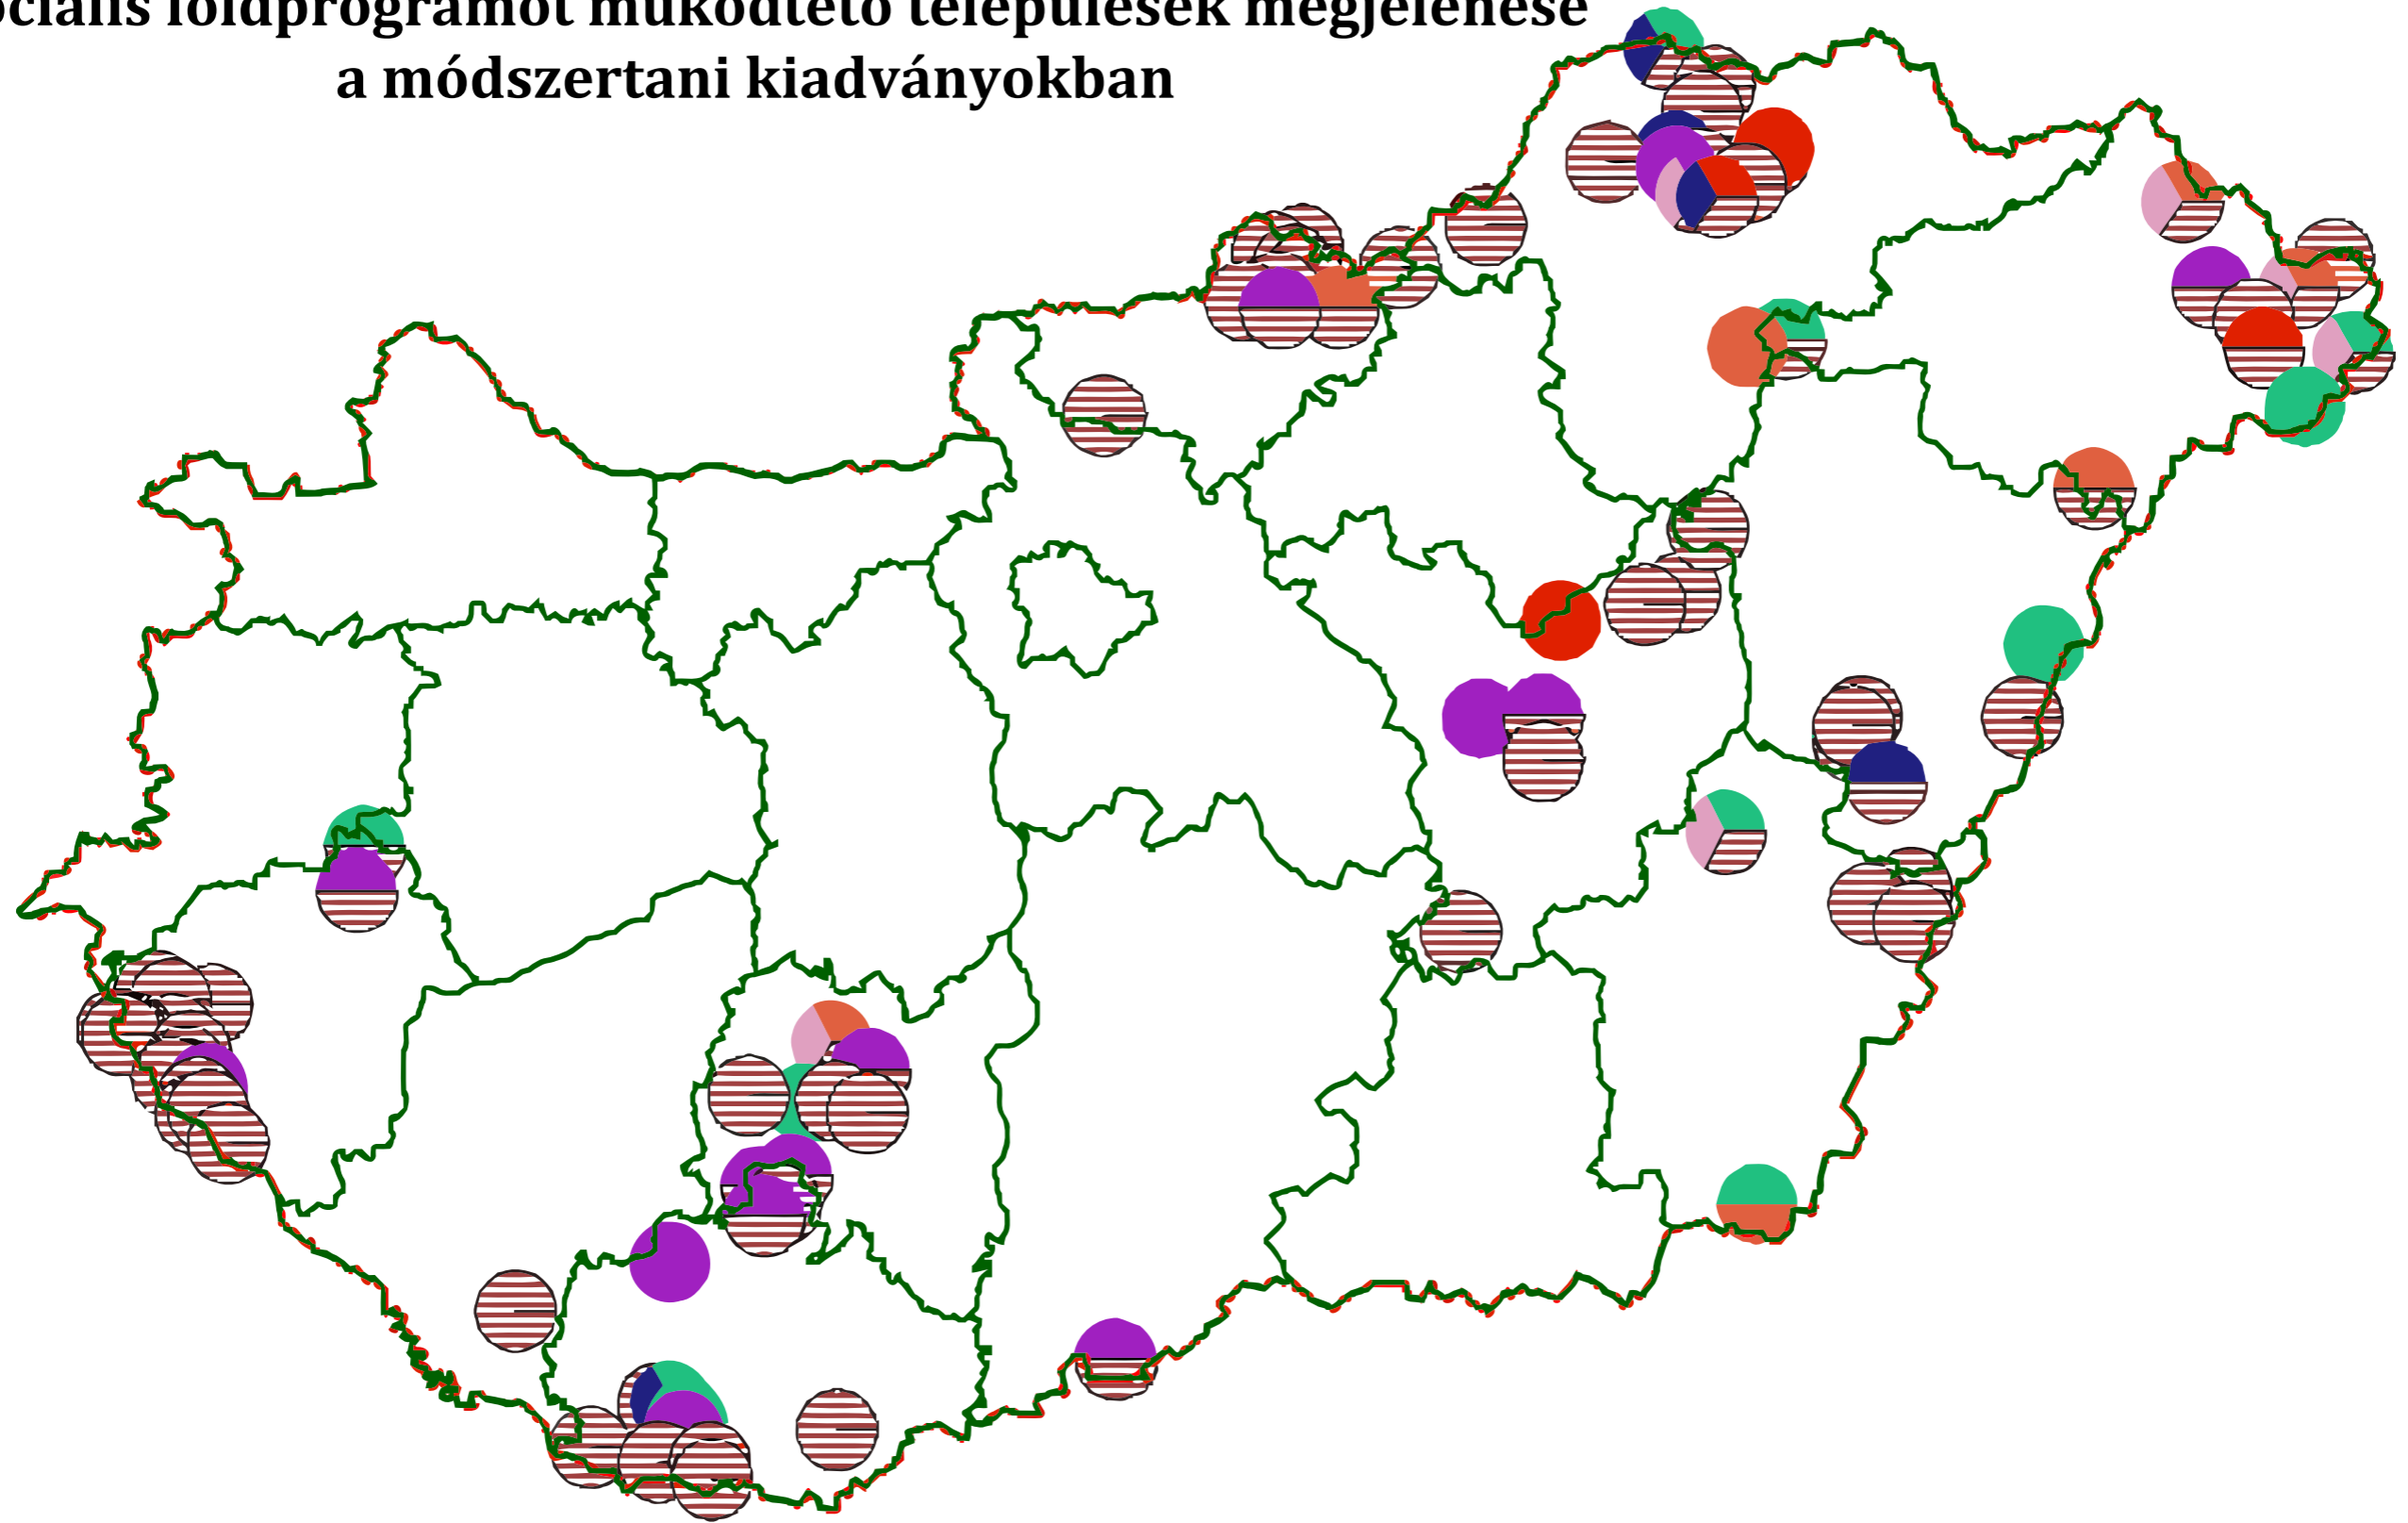

Szociális földprogramot működtető települések megjelenése a módszertani kiadványokban

Készült: Jász-Nagykun-Szolnok Megye Esély Szociális Közalapítványa adatai alapján