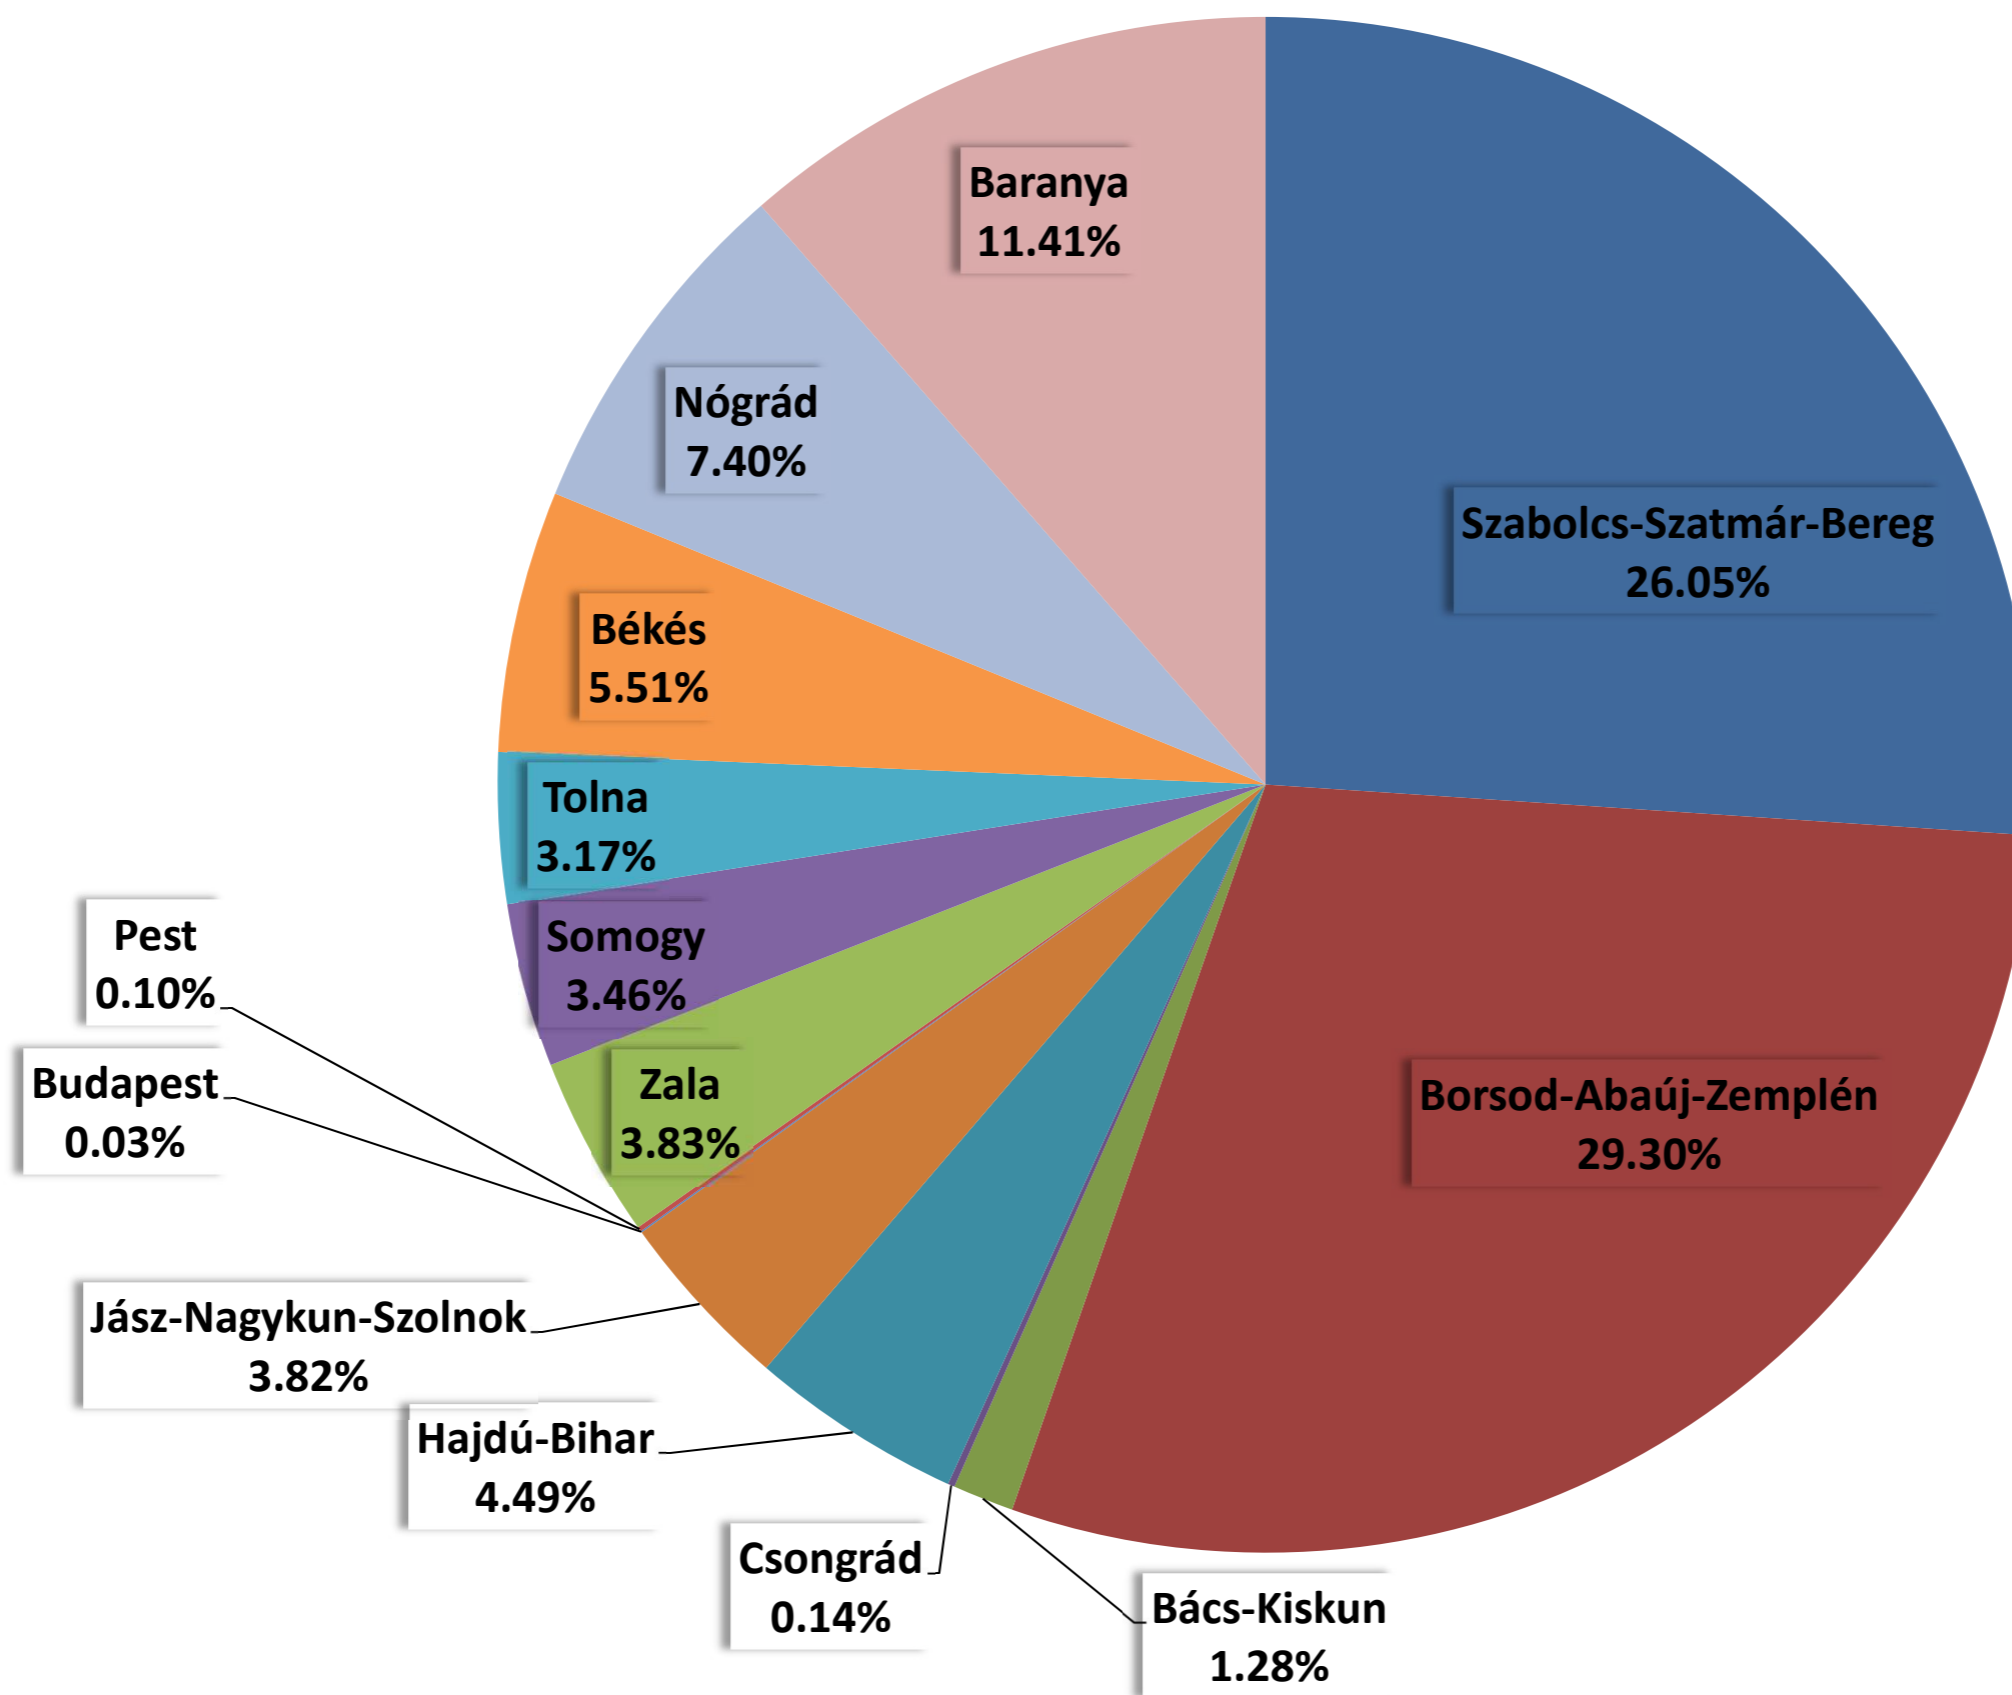

Az összes támogatási összeg megyei megoszlása a szociális földprogramban, 1992-2017

Készült: a programot támogató minisztériumok támogatási adatai alapján