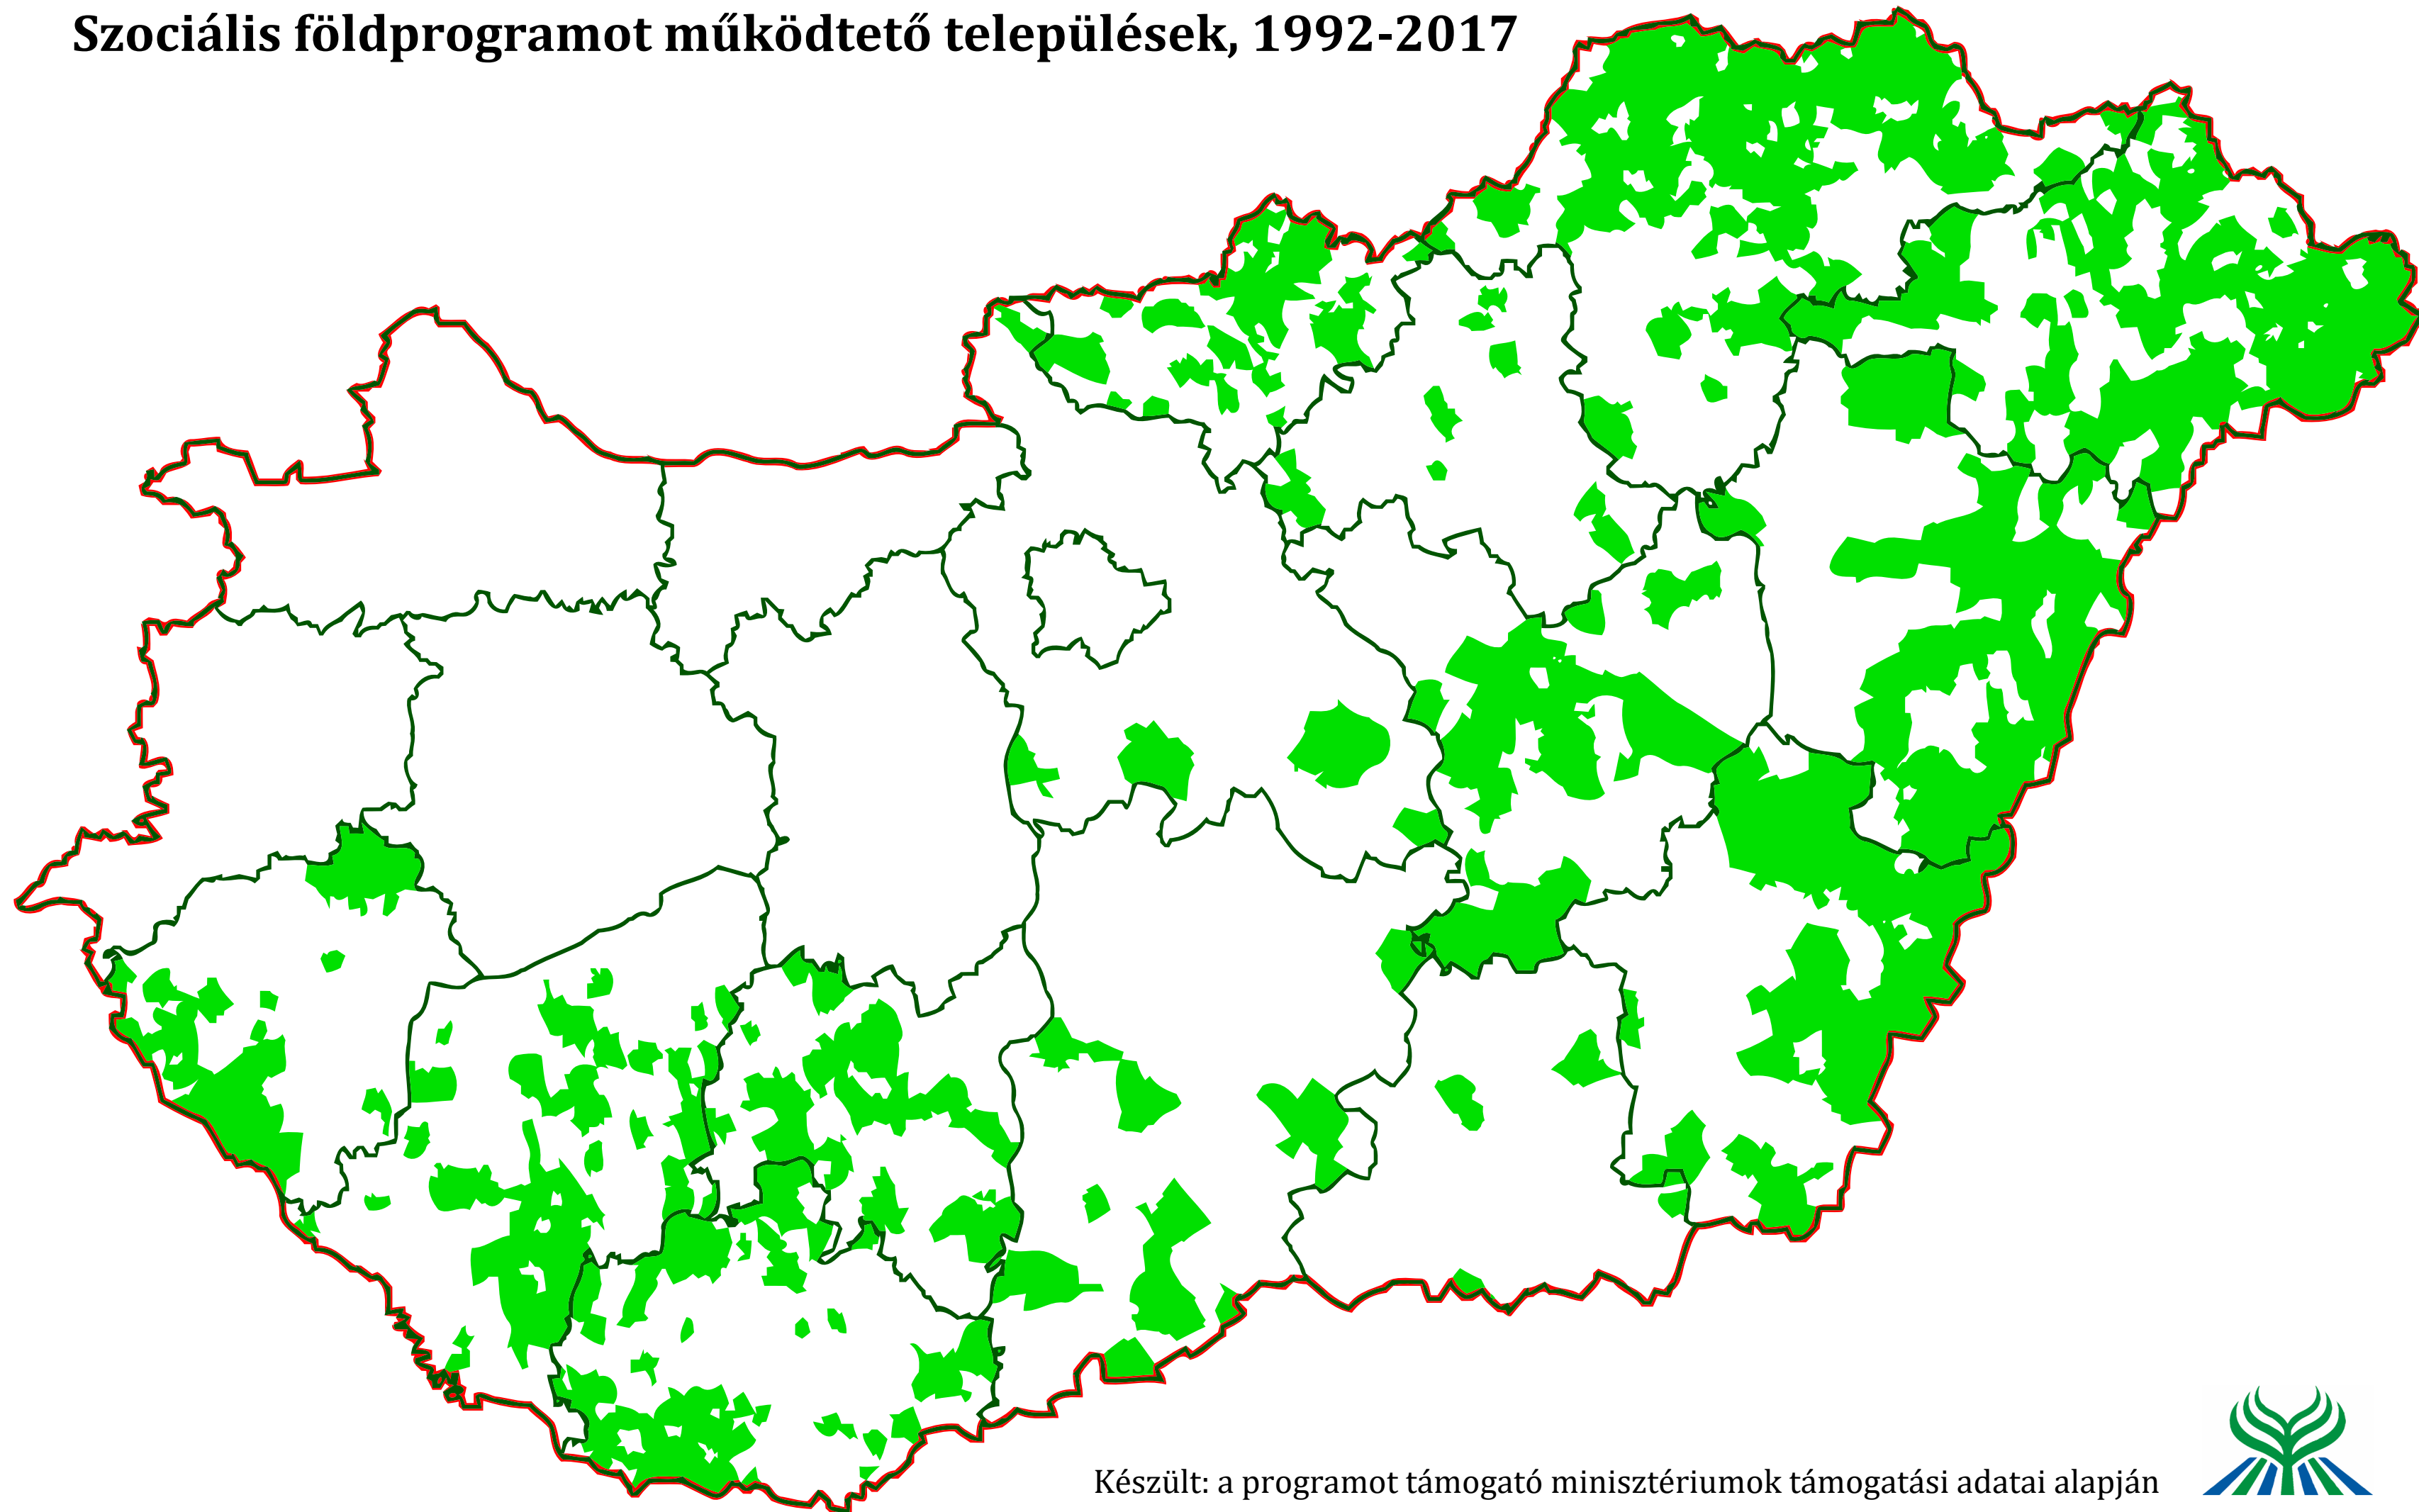

Szociális földprogramot működtető települések, 1992-2017

Készült: a programot támogató minisztériumok támogatási adatai alapján